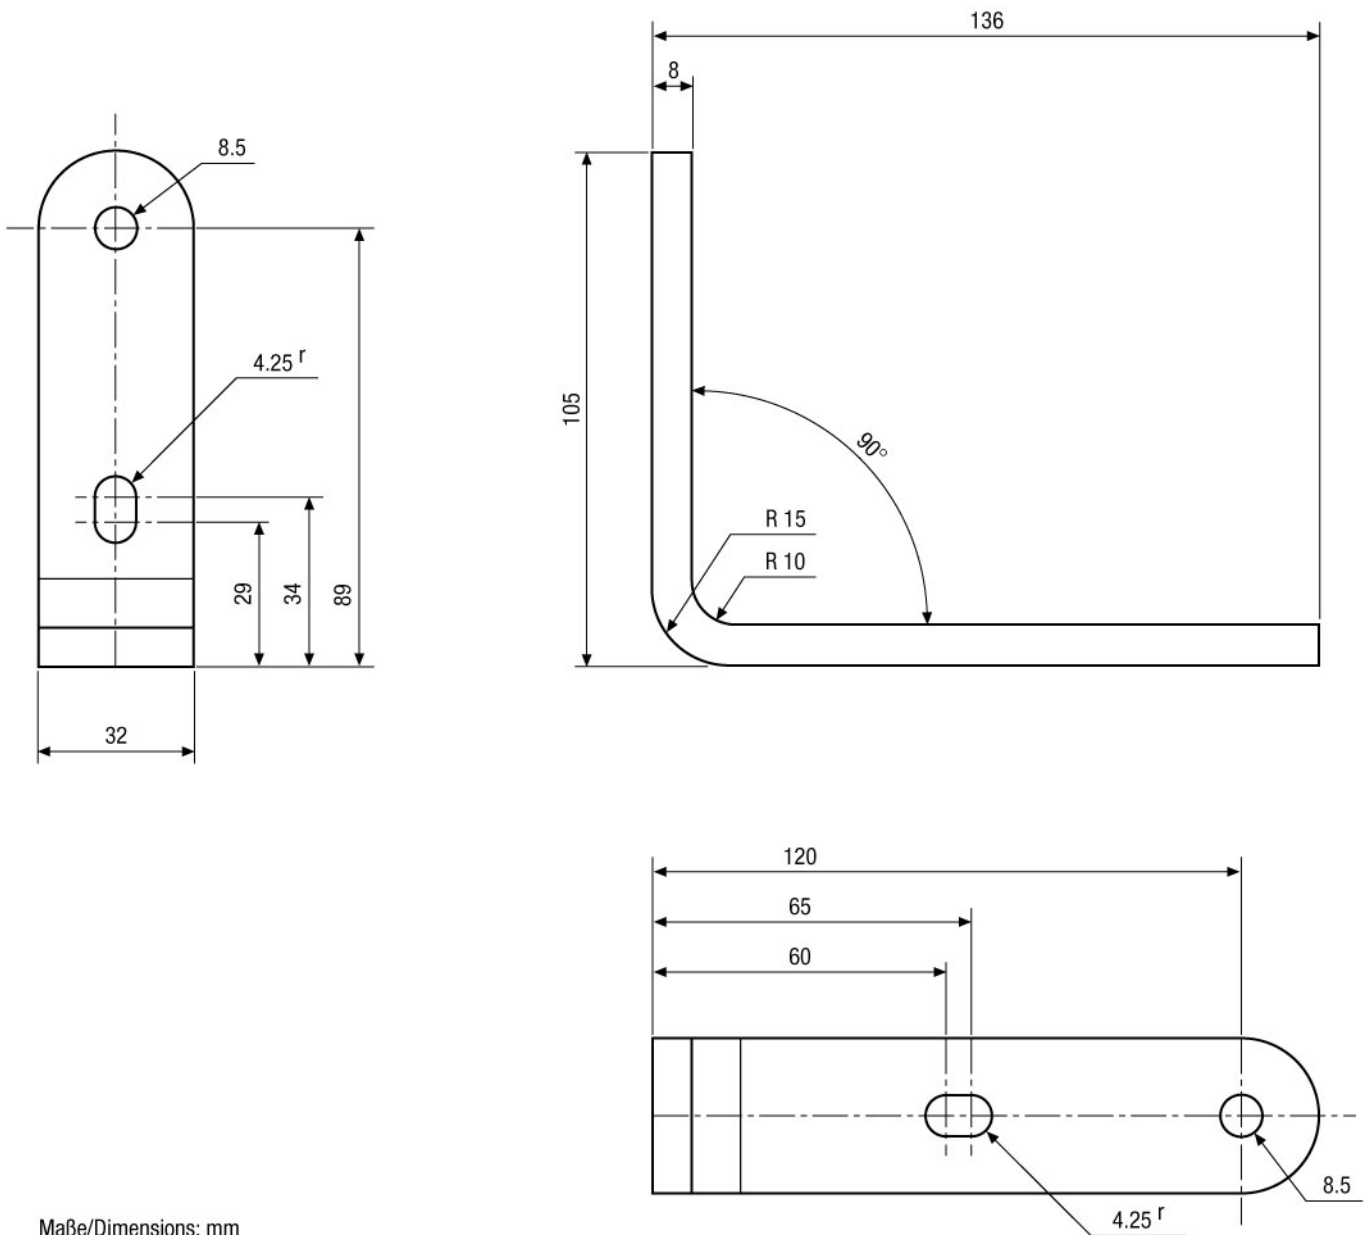

WB1

Home | Security | Beleuchtung | Zubehör

WB1

Wandmontagearm für Raytec IR-LED Scheinwerfer,

Art-Nr. 73979

rayTEC[®]

Technische Zeichnung

Maße/Dimensions: mm