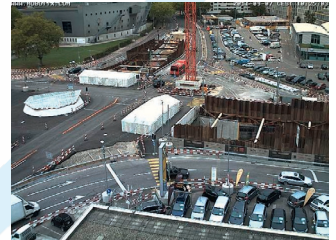

ArchivCam Software

Animation erstellen, Archiv um den Baufortschritt- Wetterveränderungen, Arbeitsabläufe usw. einfach und effizient zu beobachten und dokumentieren.

Aktualisiert sich in der Liveansicht alle 30 Sekunden selber.

Erstellt automatisch ein Tages- Monats- und Jahres-Archiv, um Baustelle usw. vom Beginn bis zum Ende als Zeitrafferfilm abzuspielen.

ArchivCam-Software ist im Mobil-Kamera Pauschalpreis inbegriffen.

Die Bilder werden direkt aus der Kamera per FTP auf unseren Bildserver oder auf Wunsch auf Ihre Homepage übertragen.

Das Mobile-Funksystem funktioniert mit den Netzen von Swisscom, A1 und T-Mobile und ist kompatibel mit iPad, iPhone und Android Mobilgeräten.