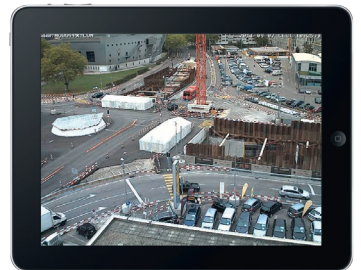

Repro Schicker AG

Video-Überwachungstechnik, Grabenstr. 14, CH-6341 Baar
www.video-technik.ch | info@video-technik.ch | Tel. +41 (0) 41 768 19 13