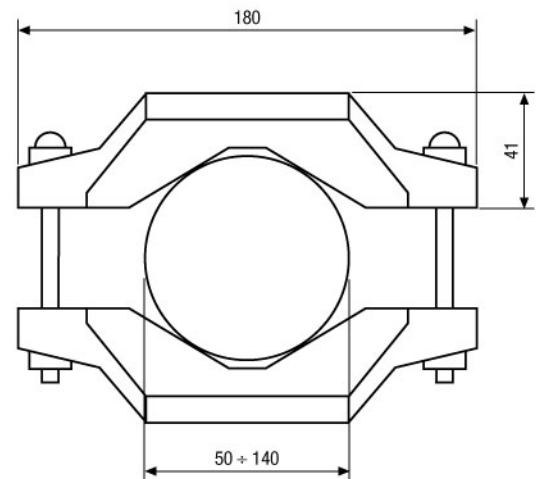

Maße/Dimensions: mm

Repro Schicker AG Steuer-Nr. 212 644
Grabenstr. 14 · 6341 Baar
Telefon +41417681913 · Telefax +41417681909
info@video-technik.ch · www.video-technik.ch

Repro Schicker AG
Video-Überwachungstechnik, Grabenstr. 14, 6340 Baar