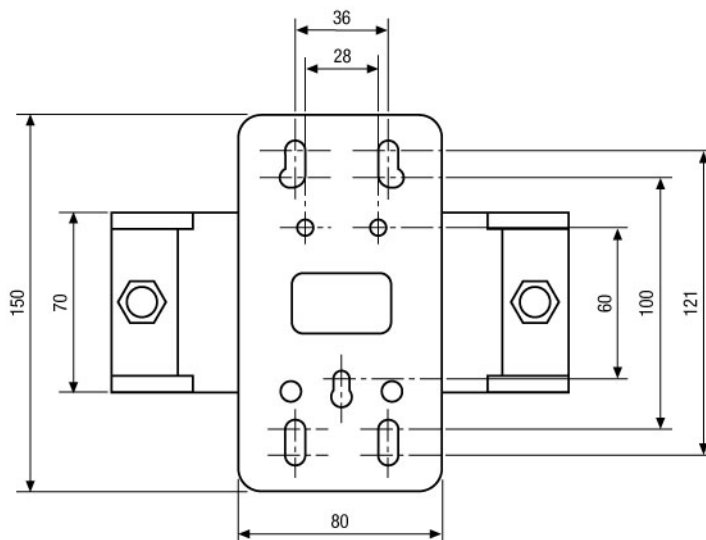

PM-6D

(Fortsetzung Zubehör von)

79644 / VTL-WWD

Wetterschutzgehäuse (300mm) RAL9002, Wandarm, Thermostat, Heizung 12-24V

79750 / WD-5/MK

Wandmontearm mit Gelenkkopf für Wetterschutzgehäuse, schwarz

79790 / WD-7/MK

Wandmontearm mit Gelenkkopf für Wetterschutzgehäuse VTL-W Serie, schwarz

79792 / WD-7/MK RAL7032

Wandmontearm mit Gelenkkopf für Wetterschutzgehäuse, RAL7032

Produktinformationen

*) Mechanisch auch für Wandmontearme WD-5/MK, WD-7/MK und WD-10 verwendbar (Achtung: abweichende Farbe)

Montageplatte
Bracket holder